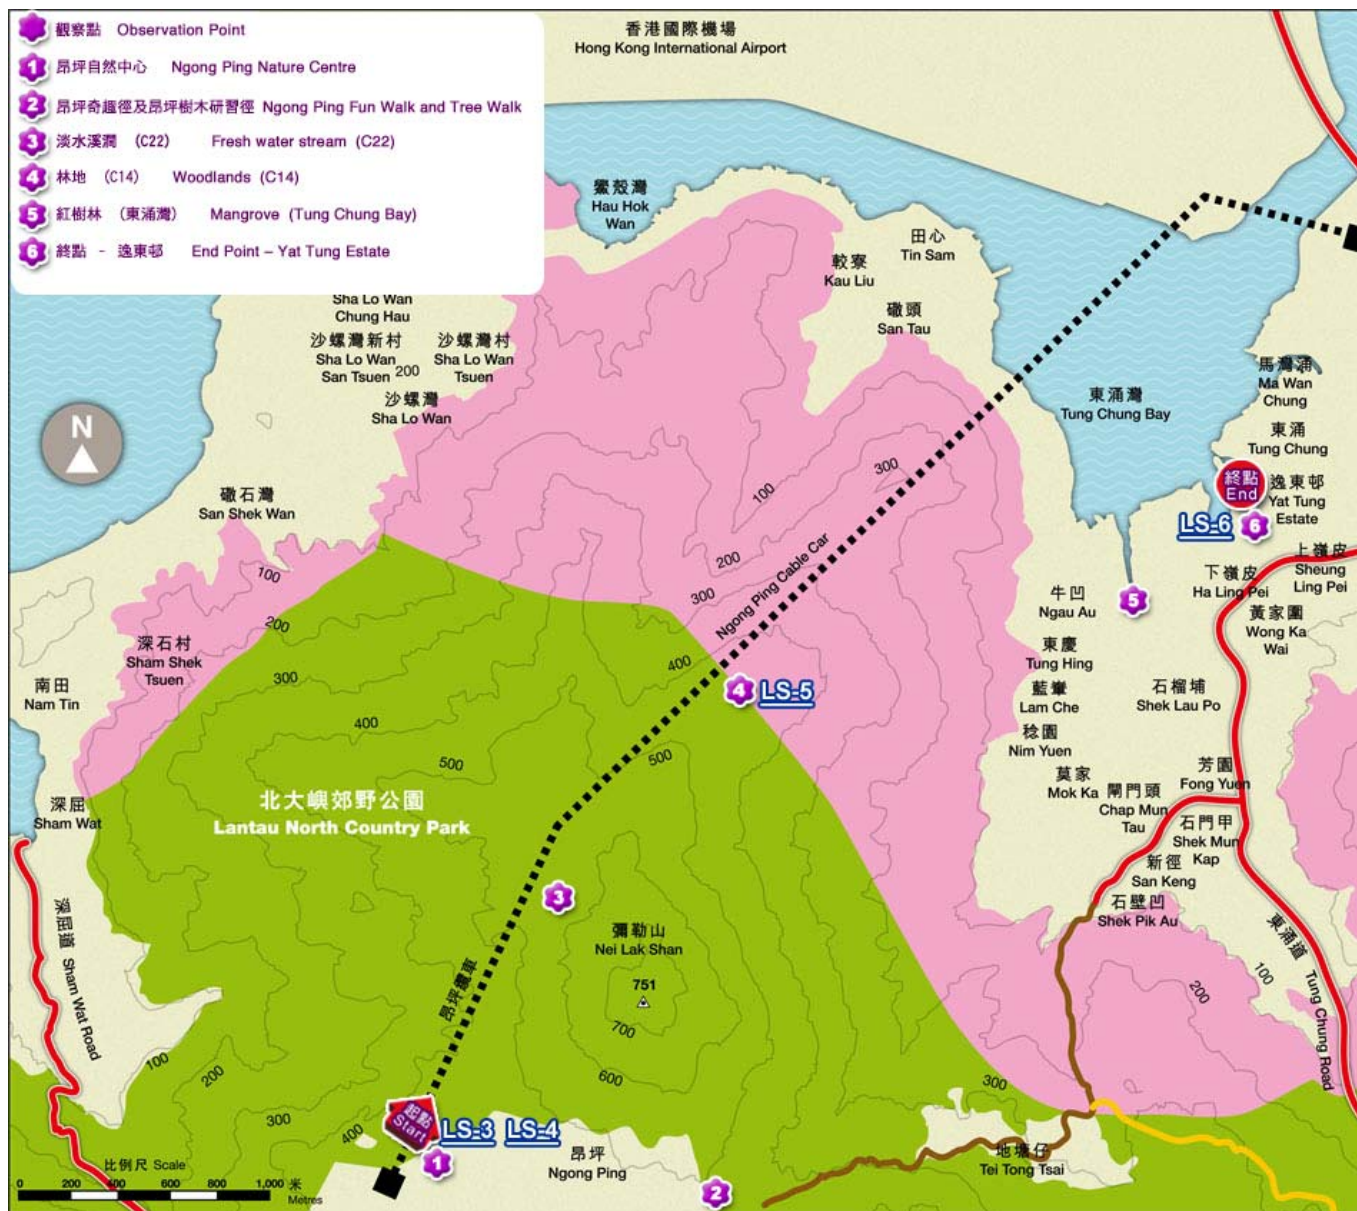

野外研習

- 獅子會自然教育中心 (LNEC)
- 西貢上窩西貢家樂徑 (SK)
- 大埔滘自然護理區 (TPK)
- 城門郊野公園蝴蝶園 (SM)
- 香港仔郊野公園樹木研習徑 (AB)
- 北大嶼郊野公園昂坪自然中心及奇趣徑 (NP)

NP的相片集

工作紙

工作紙

NP的野外研習資料

北大嶼郊野公園昂坪自然中心及奇趣徑 (NP) 通識教育科野外研習

在北大嶼郊野公園昂坪自然中心及奇趣徑 (NP) 進行通識教育科的野外研習可以涵蓋以下的內容：

個案研究1：

- 機場計劃

個案研究2：

- 東涌 - 昂坪纜車計劃

生物科野外研習

版權所有(c) 2010 漁農自然護理署 [網頁指南](#) | [重要告示](#) | [私隱政策](#)